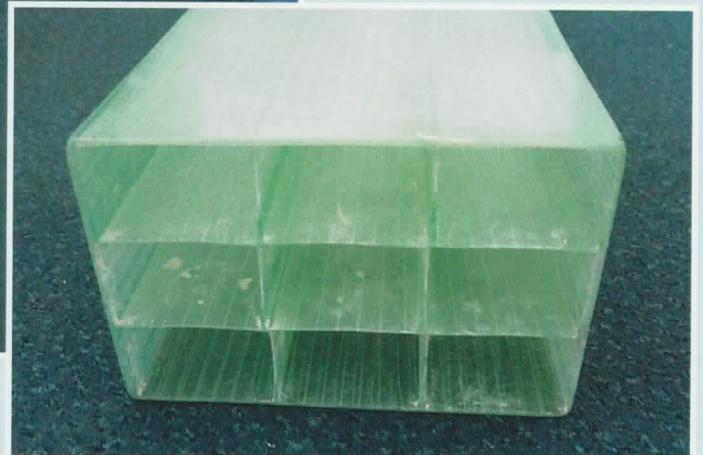

### Hohlkammerträger - GFK

#### Größe Muster

200 x 12 x 8 cm

#### Flächengewicht Muster

1,35 kg/m

#### Maximale Herstellgröße

ca. 500 x 24 x 24 cm