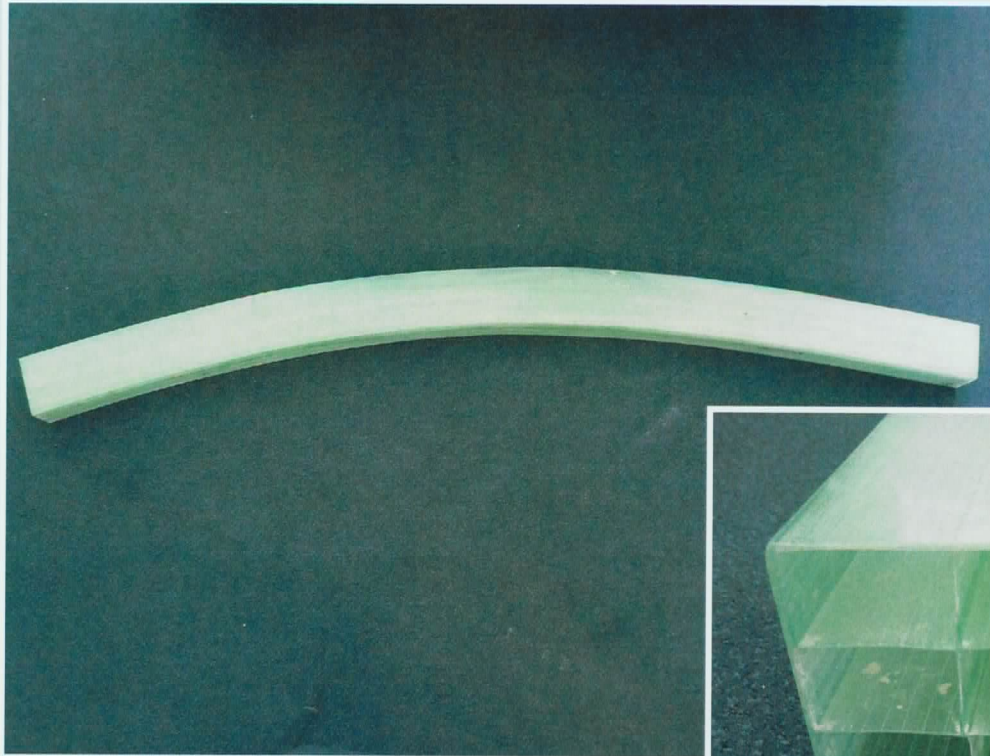

### Hohlkammerträger - GFK

#### Größe Muster

200 x 12 x 8 cm

#### Flächengewicht Muster

1,35 kg/m

#### Maximale Herstellgröße

ca. 500 x 24 x 24 cm