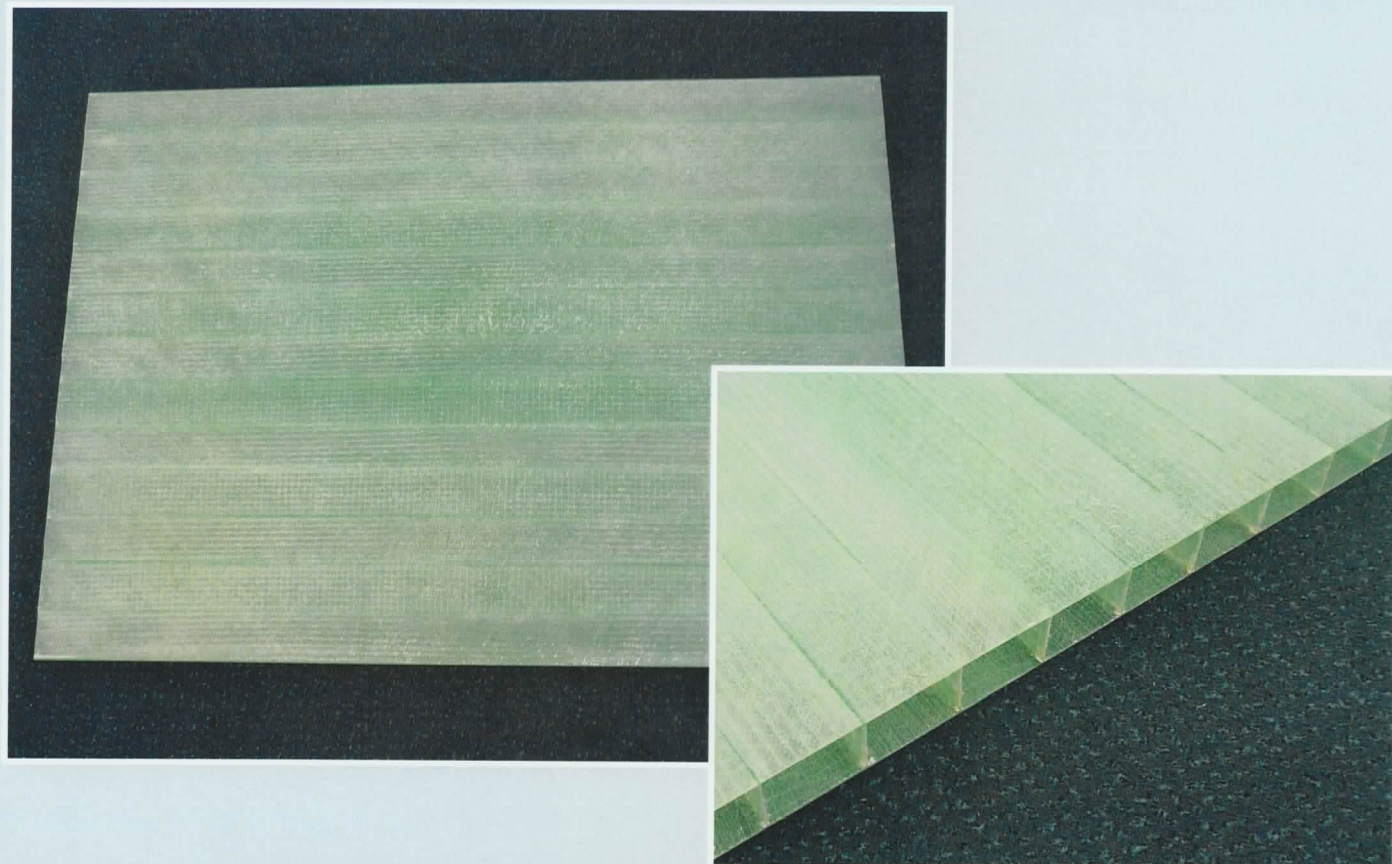

Hohlkammerplatte - GFK

Größe Muster

74 x 52 x 2,5 cm

Flächengewicht Muster

4,7 kg/m²

Maximale Herstellgröße

ca. 200 x 500 x 10 cm

Vorteile

- Leicht und stabil
- Kammergröße variabel
- Plattengröße variabel
- Platte auch gebogen herstellbar